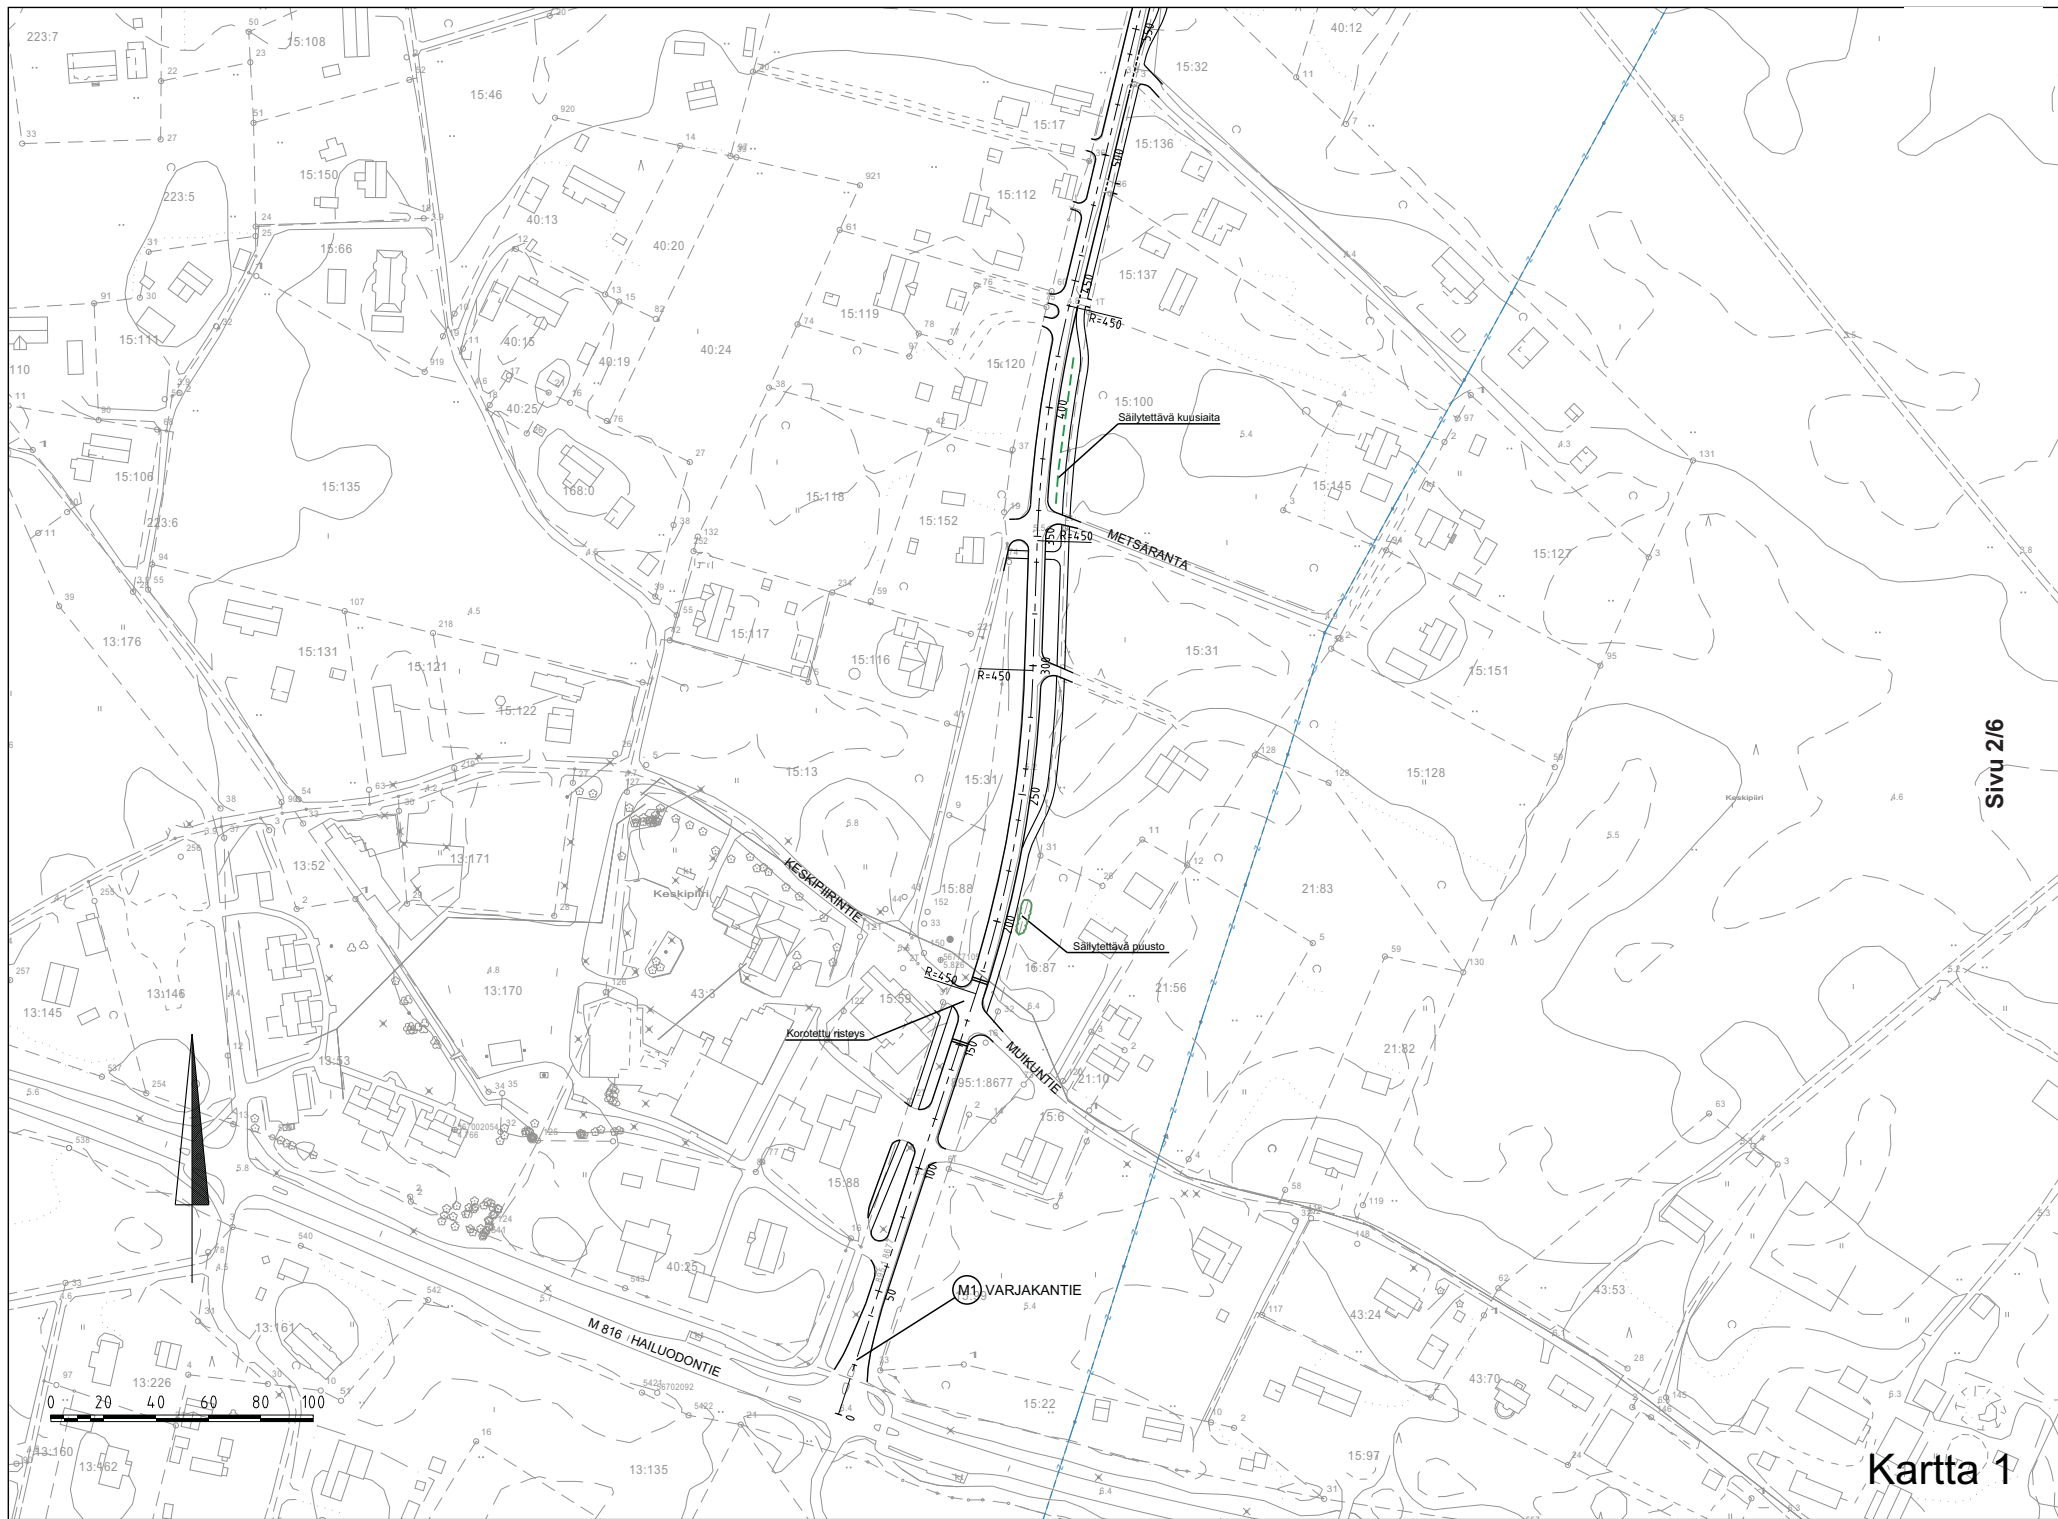

564-2206, LIITE 3  
Varjakan asemakaava-alueen liikenteen ja Varjakantien kevyen liikenteen järjestelyjen  
alustava yleissuunnitelma, LUONNOS

564-2206, LIITE 3  
Varjakan asemakaava-alueen liikenteen ja Varjakantien kevyen liikenteen järjestelyjen  
alustava yleissuunnitelma, LUONNOS